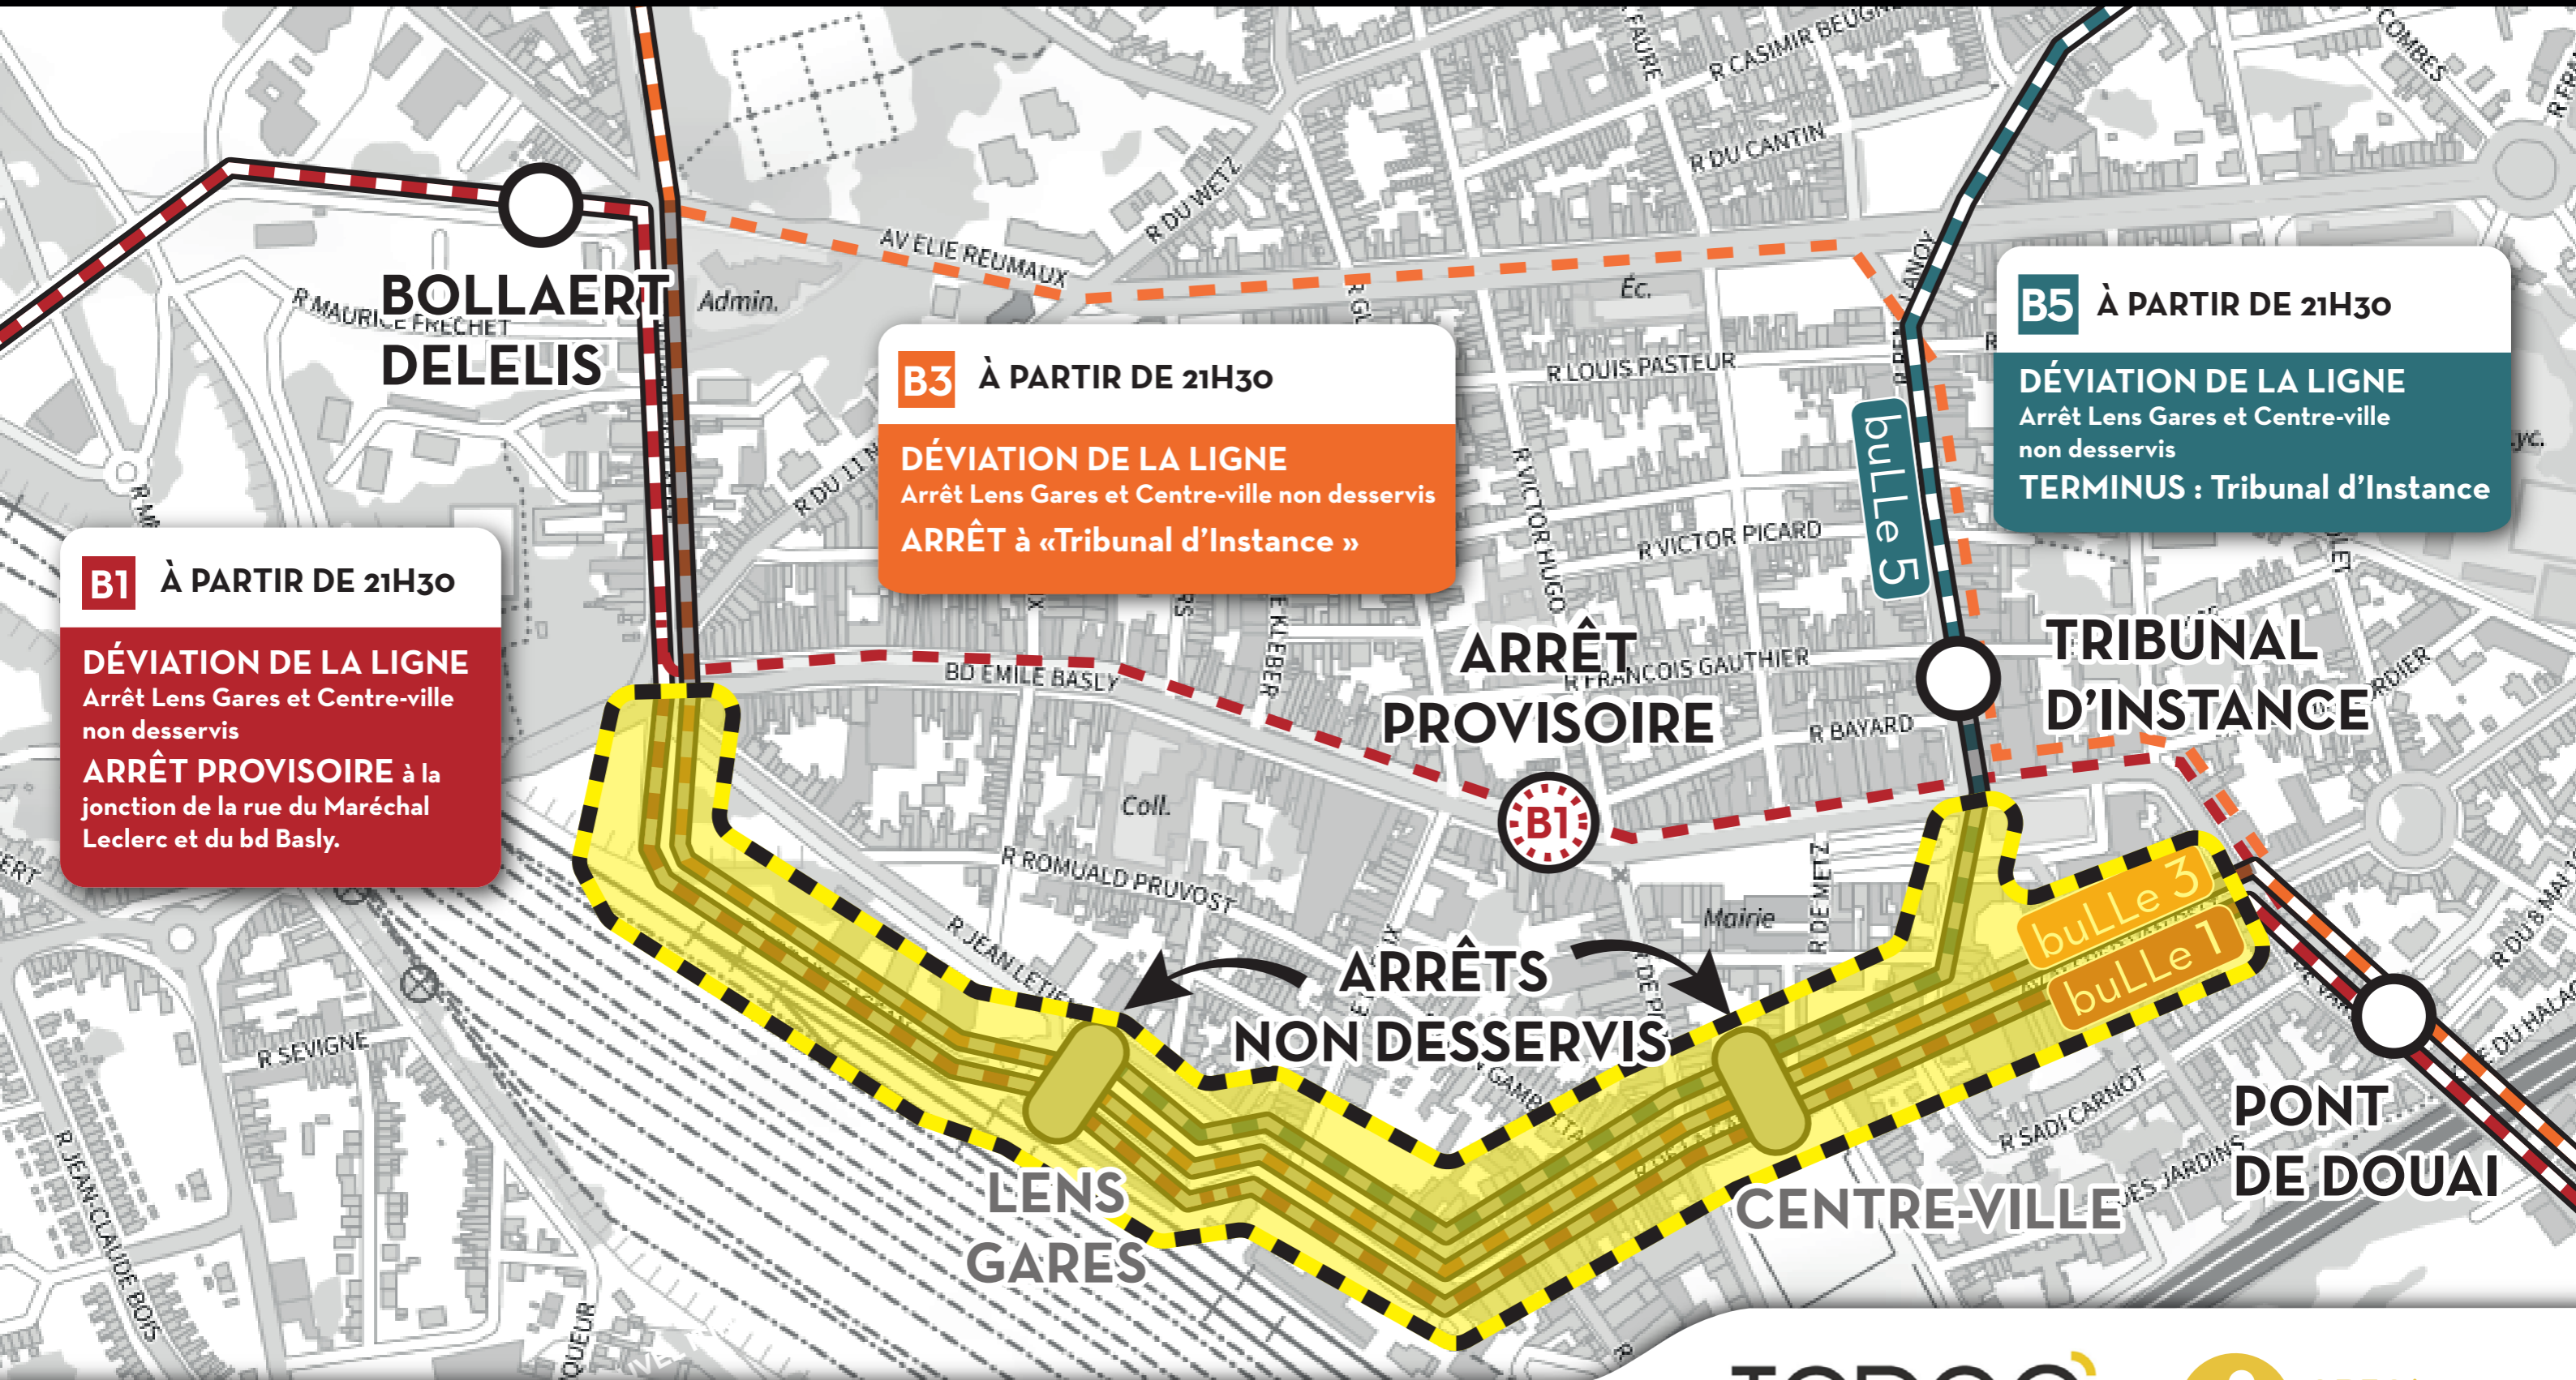

# INFO DÉVIATION POUR MANIFESTATION

VENDREDI 27 ET SAMEDI 28 MAI

VIDEO MAPPING FESTIVAL #5

**B1** À PARTIR DE 21H30

**DÉVIATION DE LA LIGNE**  
Arrêt Lens Gares et Centre-ville non desservis

**ARRÊT PROVISOIRE** à la jonction de la rue du Maréchal Leclerc et du bd Basly.

**B3** À PARTIR DE 21H30

**DÉVIATION DE LA LIGNE**  
Arrêt Lens Gares et Centre-ville non desservis  
**ARRÊT** à « Tribunal d'Instance »

**B5** À PARTIR DE 21H30

**DÉVIATION DE LA LIGNE**  
Arrêt Lens Gares et Centre-ville non desservis  
**TERMINUS** : Tribunal d'Instance